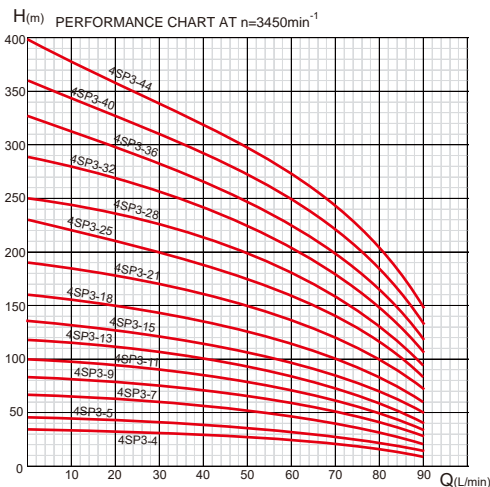

Model		Frequency	Power P2		PERFORMANCE AT n=3450 rpm												
3~	220V/380V		kW	HP	Q	m³/h	0	6	12	18	24	30	36	42	48	54	
						l/min	0	100	200	300	400	500	600	700	800	900	
6SP30-3	60Hz	5.5	7.5	H(m)		49	48	46	44	42	38	33	27	20	12		
6SP30-4	60Hz	5.5	7.5			65	64	62	59	56	51	45	37	27	16		
6SP30-5	60Hz	7.5	10			82	80	77	74	70	64	56	46	34	20		
6SP30-6	60Hz	9.2	12.5			98	96	92	89	84	77	67	55	41	24		
6SP30-7	60Hz	11	15			114	112	108	103	98	90	78	64	47	28		
6SP30-8	60Hz	13	17.5			131	128	123	118	112	103	89	73	54	32		
6SP30-9	60Hz	13	17.5			147	144	138	133	125	115	100	82	61	36		
6SP30-10	60Hz	15	20			163	160	154	148	139	128	112	92	68	41		
6SP30-11	60Hz	18.5	25			180	176	169	163	153	141	123	101	75	45		
6SP30-12	60Hz	18.5	25			196	192	185	177	167	154	134	110	81	49		
6SP30-13	60Hz	22	30			212	208	200	192	181	167	145	119	88	53		
6SP30-14	60Hz	22	30			229	224	215	207	195	180	156	128	95	57		
6SP30-15	60Hz	26	35			245	240	231	222	209	193	167	137	102	61		
6SP30-16	60Hz	26	35			261	256	246	236	223	205	179	147	108	65		
6SP30-17	60Hz	30	40			278	272	262	251	237	218	190	156	115	69		
6SP30-18	60Hz	30	40			294	288	277	266	251	231	201	165	122	73		

available also in 50HZ