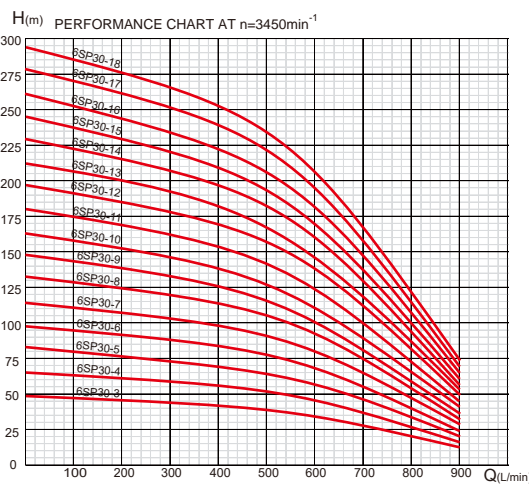

Model		Frequency	Power P2		PERFORMANCE AT n=3450 rpm												
3~	220V/380V		kW	HP	Q	m³/h	0	6	12	18	24	30	36	42	48	54	
						l/min	0	100	200	300	400	500	600	700	800	900	
6SP30-3	60Hz	5.5	7.5	H(m)		49	48	46	44	42	38	33	27	20	12		
6SP30-4	60Hz	5.5	7.5			65	64	62	59	56	51	45	37	27	16		
6SP30-5	60Hz	7.5	10			82	80	77	74	70	64	56	46	34	20		
6SP30-6	60Hz	9.2	12.5			98	96	92	89	84	77	67	55	41	24		
6SP30-7	60Hz	11	15			114	112	108	103	98	90	78	64	47	28		
6SP30-8	60Hz	13	17.5			131	128	123	118	112	103	89	73	54	32		
6SP30-9	60Hz	13	17.5			147	144	138	133	125	115	100	82	61	36		
6SP30-10	60Hz	15	20			163	160	154	148	139	128	112	92	68	41		
6SP30-11	60Hz	18.5	25			180	176	169	163	153	141	123	101	75	45		
6SP30-12	60Hz	18.5	25			196	192	185	177	167	154	134	110	81	49		
6SP30-13	60Hz	22	30			212	208	200	192	181	167	145	119	88	53		
6SP30-14	60Hz	22	30			229	224	215	207	195	180	156	128	95	57		
6SP30-15	60Hz	26	35			245	240	231	222	209	193	167	137	102	61		
6SP30-16	60Hz	26	35			261	256	246	236	223	205	179	147	108	65		
6SP30-17	60Hz	30	40			278	272	262	251	237	218	190	156	115	69		
6SP30-18	60Hz	30	40			294	288	277	266	251	231	201	165	122	73		

available also in 50HZ