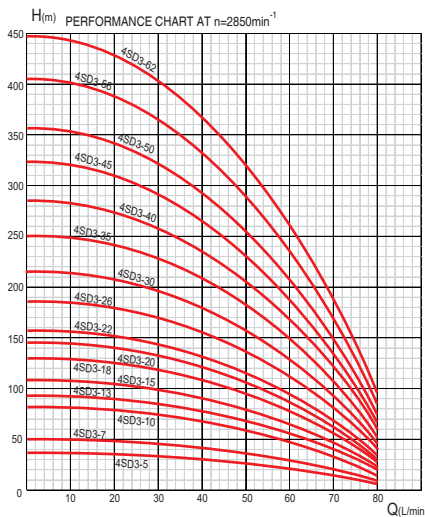

Model		Frequency	Power P2		PERFORMANCE AT n≈2850 rpm												
1~	3~		kW	HP	Q	m³/h l/min	0	6	12	18	24	30	36	42			
220-240V	380-415V	50Hz					2.2	3	H(m)	0	100	200	300	400	500	600	700
6SPM30-2	6SP30-2	50Hz	2.2	3	23	22	21	20		18	16	12	8				
6SPM30-3	6SP30-3	50Hz	3	4	34	33	32	30		28	24	19	12				
6SPM30-4	6SP30-4	50Hz	4	5.5	46	44	42	40		37	32	25	16				
6SPM30-6	6SP30-6	50Hz	5.5	7.5	69	66	63	60		55	47	37	24				
-	6SP30-7	50Hz	7.5	10	80	77	74	70		64	55	43	28				
-	6SP30-8	50Hz	7.5	10	92	89	85	80		74	63	50	33				
-	6SP30-9	50Hz	9.2	12.5	103	100	95	89		83	71	56	37				
-	6SP30-10	50Hz	9.2	12.5	114	111	106	99		92	79	62	41				
-	6SP30-12	50Hz	11	15	137	133	127	119		110	95	74	49				
-	6SP30-14	50Hz	13	17.5	160	155	148	139		129	110	87	57				
-	6SP30-16	50Hz	15	20	183	177	169	159		147	126	99	65				
-	6SP30-18	50Hz	18.5	25	206	199	190	179		165	142	111	73				
-	6SP30-20	50Hz	18.5	25	229	221	211	199		184	158	124	81				
-	6SP30-22	50Hz	22	30	252	243	232	219		202	173	136	89				
-	6SP30-24	50Hz	22	30	275	266	254	239		221	189	149	98				
-	6SP30-27	50Hz	26	35	309	299	285	258	248	213	167	110					
-	6SP30-29	50Hz	26	35	332	321	306	288	266	228	179	118					
-	6SP30-32	50Hz	30	40	366	354	338	318	294	252	198	130					
-	6SP30-34	50Hz	30	40	389	376	359	338	312	268	210	138					

available also in 60HZ