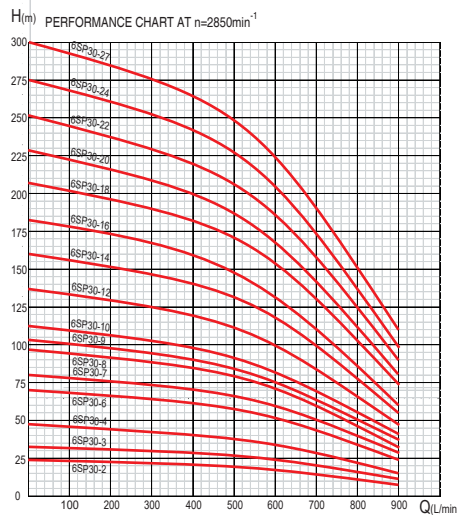

Model		Frequency	Power P2		PERFORMANCE AT n≈2850 rpm												
1~	3~		kW	HP	Q	m³/h l/min	0	6	12	18	24	30	36	42			
220-240V	380-415V	50Hz					2.2	3	H(m)	0	100	200	300	400	500	600	700
6SPM30-2	6SP30-2	50Hz	2.2	3	23	22	21	20		18	16	12	8				
6SPM30-3	6SP30-3	50Hz	3	4	34	33	32	30		28	24	19	12				
6SPM30-4	6SP30-4	50Hz	4	5.5	46	44	42	40		37	32	25	16				
6SPM30-6	6SP30-6	50Hz	5.5	7.5	69	66	63	60		55	47	37	24				
-	6SP30-7	50Hz	7.5	10	80	77	74	70		64	55	43	28				
-	6SP30-8	50Hz	7.5	10	92	89	85	80		74	63	50	33				
-	6SP30-9	50Hz	9.2	12.5	103	100	95	89		83	71	56	37				
-	6SP30-10	50Hz	9.2	12.5	114	111	106	99		92	79	62	41				
-	6SP30-12	50Hz	11	15	137	133	127	119		110	95	74	49				
-	6SP30-14	50Hz	13	17.5	160	155	148	139		129	110	87	57				
-	6SP30-16	50Hz	15	20	183	177	169	159		147	126	99	65				
-	6SP30-18	50Hz	18.5	25	206	199	190	179		165	142	111	73				
-	6SP30-20	50Hz	18.5	25	229	221	211	199		184	158	124	81				
-	6SP30-22	50Hz	22	30	252	243	232	219		202	173	136	89				
-	6SP30-24	50Hz	22	30	275	266	254	239		221	189	149	98				
-	6SP30-27	50Hz	26	35	309	299	285	258	248	213	167	110					
-	6SP30-29	50Hz	26	35	332	321	306	288	266	228	179	118					
-	6SP30-32	50Hz	30	40	366	354	338	318	294	252	198	130					
-	6SP30-34	50Hz	30	40	389	376	359	338	312	268	210	138					

available also in 60HZ