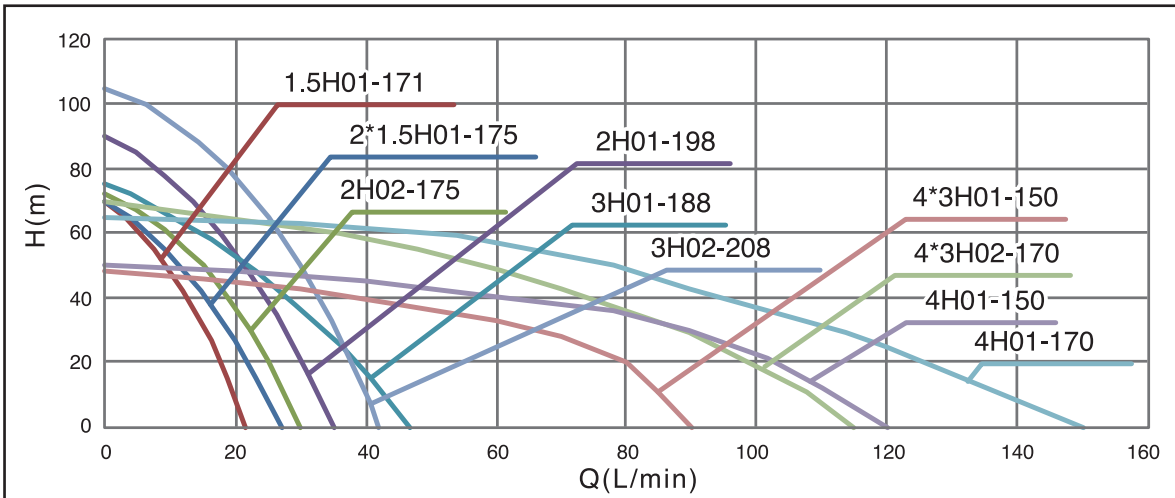

CASTING IRON PUMP

Model		1.5H 01-171	2*1.5H 01-175	2H 02-175	2H 01-198	3H 01-188	3H 02-208	4*3H 01-150	4*3H 02-170	4H 01-150	4H 01-170
Inlet Size	mm	40	50	50	50	80	80	100	100	100	100
Outlet Size	mm	40	40	50	50	80	80	80	80	100	100
Impeller Dia	mm	171	175	175	198	188	208	150	170	150	170
Speed	rpm	3600	3600	3600	3600	3600	3600	3600	3600	3600	3600
Curve power	HP	7	7	7	10	10	13	11	23	13	23
Max. Capacity	m ³ /h	22	27	30	35	47	42	90	115	120	150
Pump Lift	m	70	70	72	90	75	105	48	70	50	65
Max. Suction Head	m	7	7	7	7	7	7	7	7	7	7