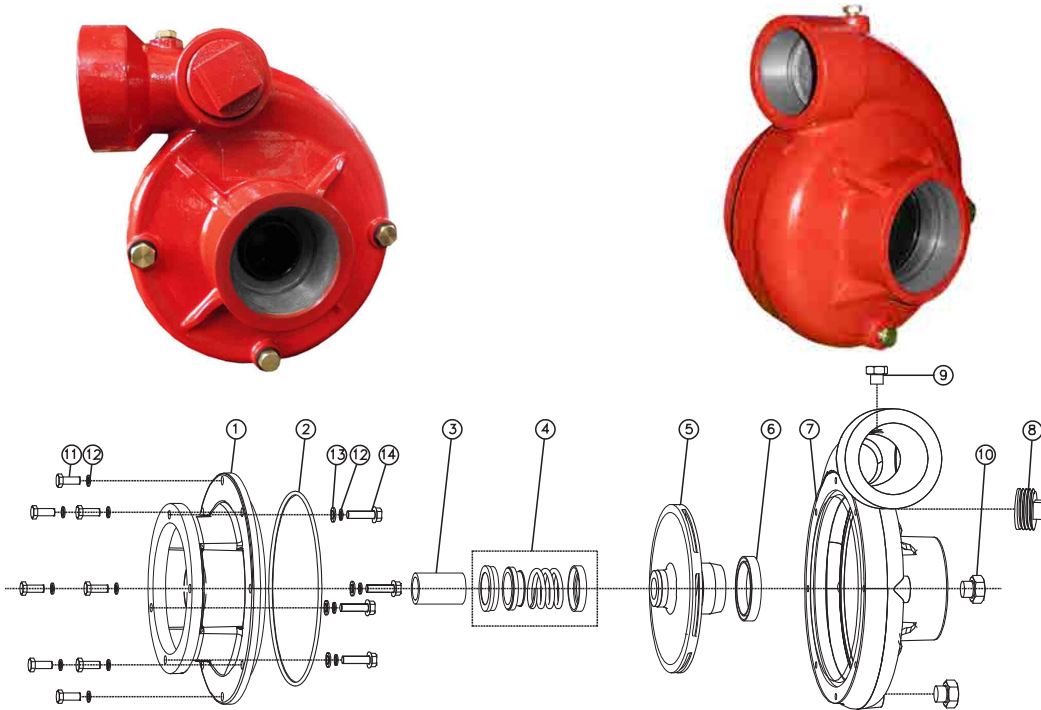

CASTING IRON PUMP

Model		1.5H 01-171	2*1.5H 01-175	2H 02-175	2H 01-198	3H 01-188	3H 02-208	4*3H 01-150	4*3H 02-170	4H 01-150	4H 01-170
Inlet Size	mm	40	50	50	50	80	80	100	100	100	100
Outlet Size	mm	40	40	50	50	80	80	80	80	100	100
Impeller Dia	mm	171	175	175	198	188	208	150	170	150	170
Speed	rpm	3600	3600	3600	3600	3600	3600	3600	3600	3600	3600
Curve power	HP	7	7	7	10	10	13	11	23	13	23
Max. Capacity	m ³ /h	22	27	30	35	47	42	90	115	120	150
Pump Lift	m	70	70	72	90	75	105	48	70	50	65
Max. Suction Head	m	7	7	7	7	7	7	7	7	7	7