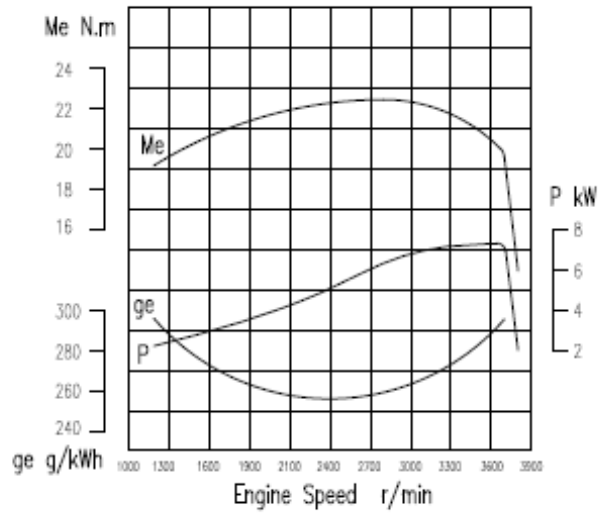

# 188FB Performance Curves

NK186F - NK192F  
ALBERI CILINDRICI CON CHIAVETTA