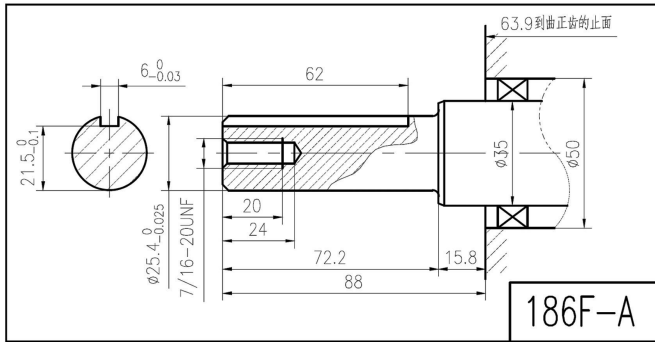

# 188FB Performance Curves

NK186F - NK192F  
ALBERI CILINDRICI CON CHIAVETTA