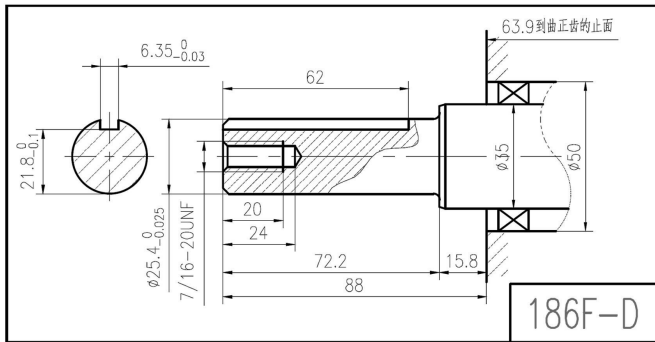

# 188FB Performance Curves

NK186F - NK192F  
ALBERI CILINDRICI CON CHIAVETTA