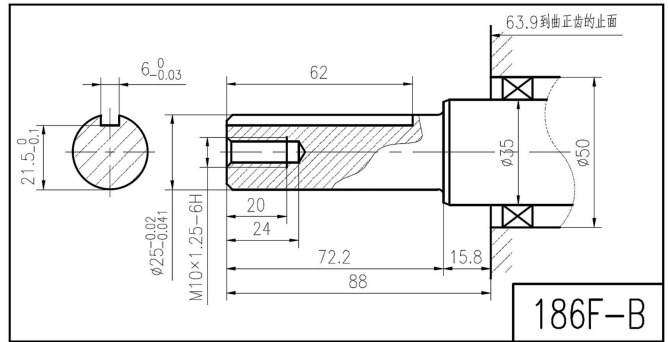

# 188FB Performance Curves

NK186F - NK192F  
ALBERI CILINDRICI CON CHIAVETTA