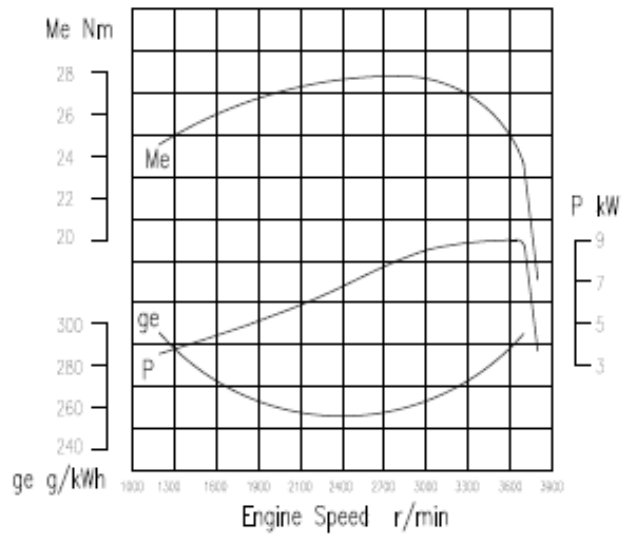

# 195F Performance Curves

NK186F - NK192F  
ALBERI CILINDRICI CON CHIAVETTA

NK186F - NK192F  
ALBERI CILINDRICI FILETTATI E  
E FILETTATO CON CHIAVETTA

NK186F NK192F  
ALBERI CONICI

Model	Size:A (mm)	Size:B (mm)	Size:C (mm)	Size:D (mm)	Size:E (mm)	Size:F (mm)
SH195FB/E	441	427	501	155	227	214