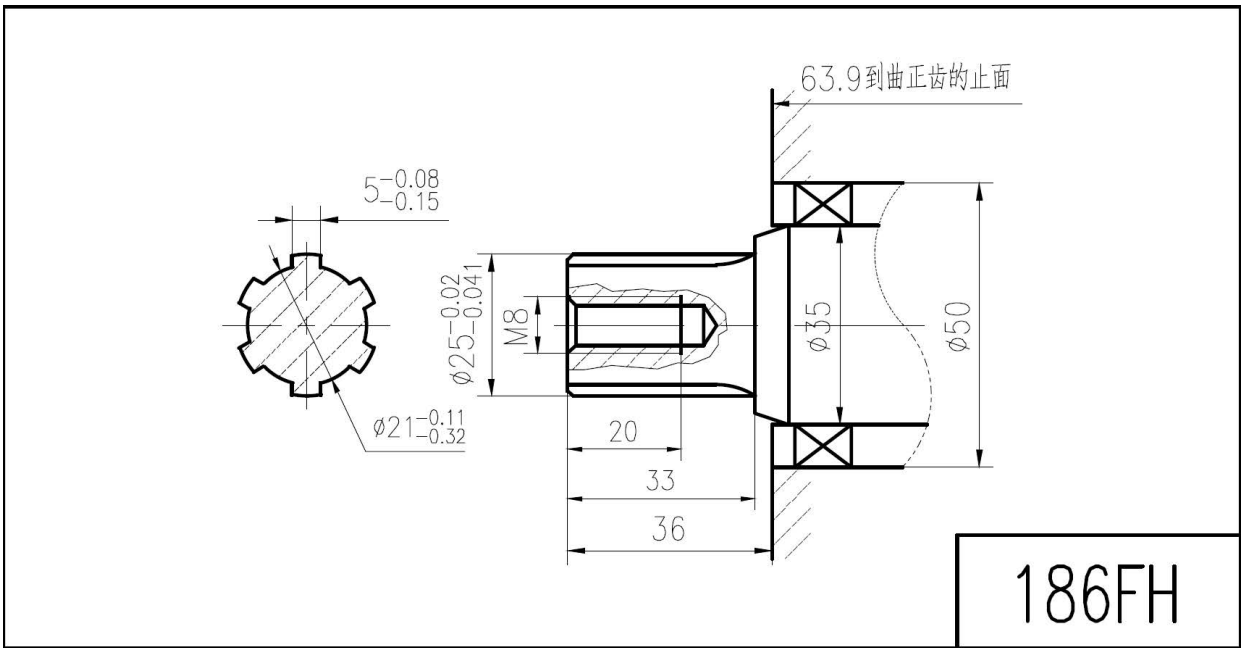

# 195F Performance Curves

NK186F - NK192F  
ALBERI CILINDRICI CON CHIAVETTA

NK186F - NK192F  
ALBERI CILINDRICI FILETTATI E  
E FILETTATO CON CHIAVETTA

NK186F NK192F  
ALBERI CONICI

Model	Size:A (mm)	Size:B (mm)	Size:C (mm)	Size:D (mm)	Size:E (mm)	Size:F (mm)
SH195FB/E	441	427	501	155	227	214