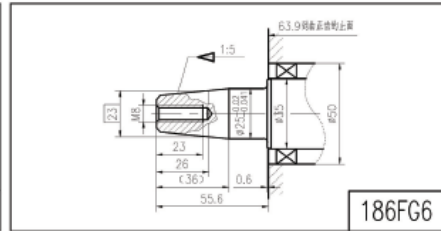

# 195F Performance Curves

NK186F - NK192F  
ALBERI CILINDRICI CON CHIAVETTA

NK186F - NK192F  
ALBERI CILINDRICI FILETTATI E  
E FILETTATO CON CHIAVETTA

NK186F NK192F  
ALBERI CONICI

Model	Size:A (mm)	Size:B (mm)	Size:C (mm)	Size:D (mm)	Size:E (mm)	Size:F (mm)
SH195FB/E	441	427	501	155	227	214