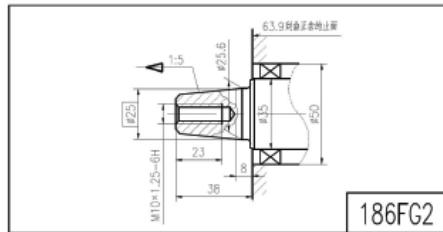

# 195F Performance Curves

NK186F - NK192F  
ALBERI CILINDRICI CON CHIAVETTA

NK186F - NK192F  
ALBERI CILINDRICI FILETTATI E  
E FILETTATO CON CHIAVETTA

NK186F NK192F  
ALBERI CONICI

Model	Size:A (mm)	Size:B (mm)	Size:C (mm)	Size:D (mm)	Size:E (mm)	Size:F (mm)
SH195FB/E	441	427	501	155	227	214