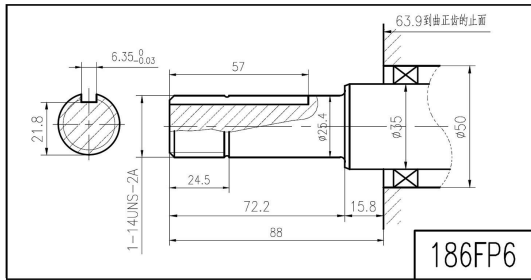

# 195F Performance Curves

NK186F - NK192F  
ALBERI CILINDRICI CON CHIAVETTA

NK186F - NK192F  
ALBERI CILINDRICI FILETTATI E  
E FILETTATO CON CHIAVETTA

NK186F NK192F  
ALBERI CONICI

Model	Size:A (mm)	Size:B (mm)	Size:C (mm)	Size:D (mm)	Size:E (mm)	Size:F (mm)
SH195FB/E	441	427	501	155	227	214