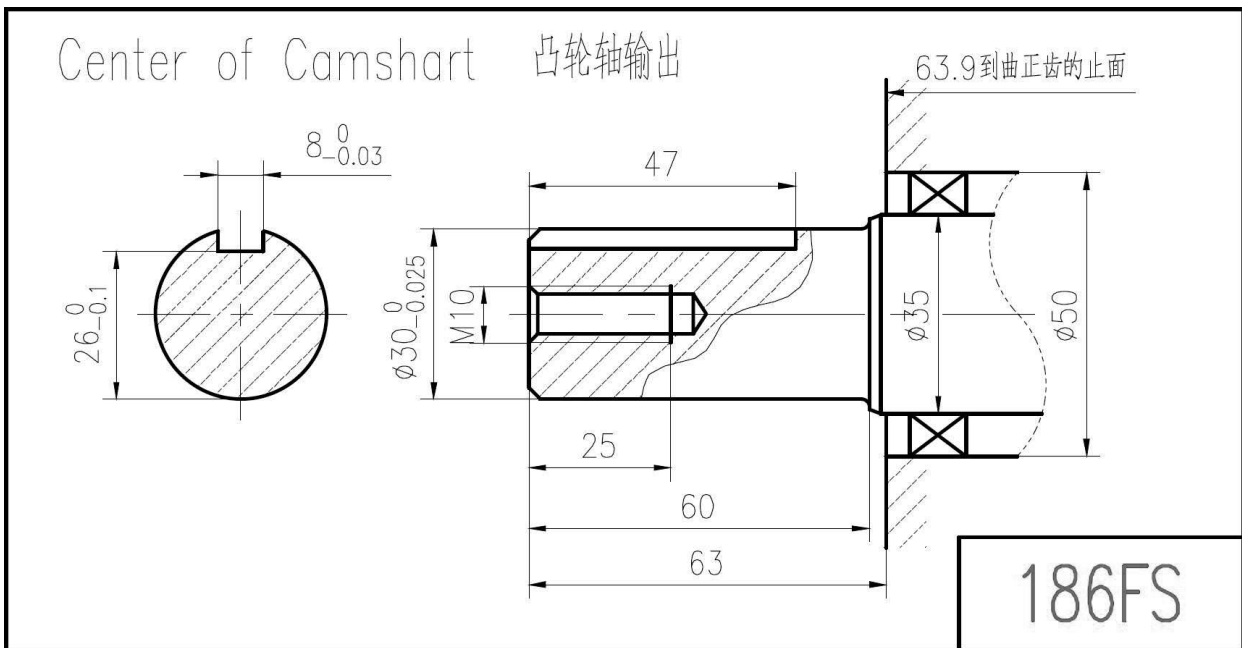

# 195F Performance Curves

NK186F - NK192F  
ALBERI CILINDRICI CON CHIAVETTA

NK186F - NK192F  
ALBERI CILINDRICI FILETTATI E  
E FILETTATO CON CHIAVETTA

NK186F NK192F  
ALBERI CONICI

Model	Size:A (mm)	Size:B (mm)	Size:C (mm)	Size:D (mm)	Size:E (mm)	Size:F (mm)
SH195FB/E	441	427	501	155	227	214