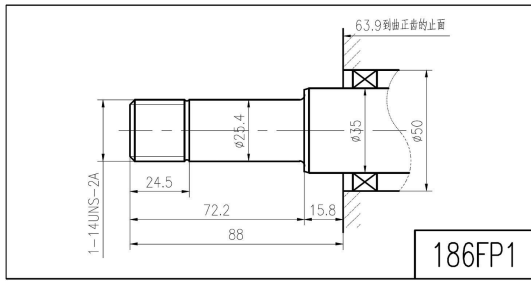

# 195F Performance Curves

NK186F - NK192F  
ALBERI CILINDRICI CON CHIAVETTA

NK186F - NK192F  
ALBERI CILINDRICI FILETTATI E  
E FILETTATO CON CHIAVETTA

NK186F NK192F  
ALBERI CONICI

Model	Size:A (mm)	Size:B (mm)	Size:C (mm)	Size:D (mm)	Size:E (mm)	Size:F (mm)
SH195FB/E	441	427	501	155	227	214