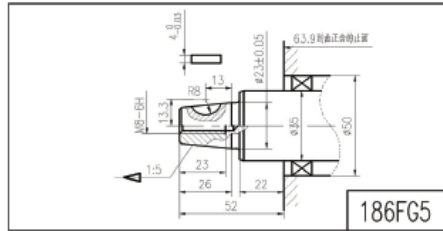

# 195F Performance Curves

NK186F - NK192F  
ALBERI CILINDRICI CON CHIAVETTA

NK186F - NK192F  
ALBERI CILINDRICI FILETTATI E  
E FILETTATO CON CHIAVETTA

NK186F NK192F  
ALBERI CONICI

Model	Size:A (mm)	Size:B (mm)	Size:C (mm)	Size:D (mm)	Size:E (mm)	Size:F (mm)
SH195FB/E	441	427	501	155	227	214