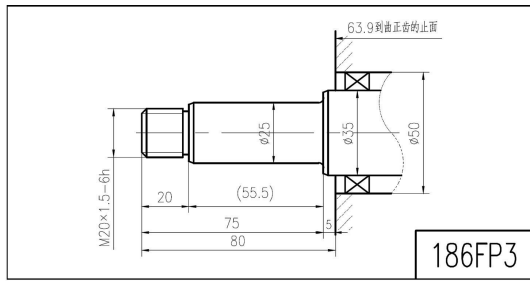

# 195F Performance Curves

NK186F - NK192F  
ALBERI CILINDRICI CON CHIAVETTA

NK186F - NK192F  
ALBERI CILINDRICI FILETTATI E  
E FILETTATO CON CHIAVETTA

NK186F NK192F  
ALBERI CONICI

Model	Size:A (mm)	Size:B (mm)	Size:C (mm)	Size:D (mm)	Size:E (mm)	Size:F (mm)
SH195FB/E	441	427	501	155	227	214