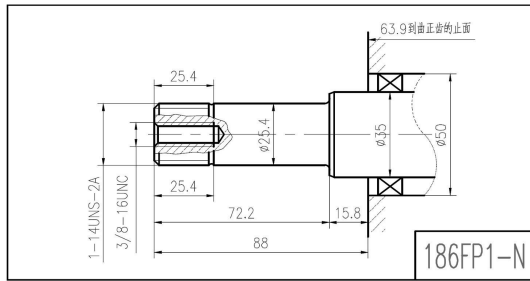

# 195F Performance Curves

NK186F - NK192F  
ALBERI CILINDRICI CON CHIAVETTA

NK186F - NK192F  
ALBERI CILINDRICI FILETTATI E  
E FILETTATO CON CHIAVETTA

NK186F NK192F  
ALBERI CONICI

Model	Size:A (mm)	Size:B (mm)	Size:C (mm)	Size:D (mm)	Size:E (mm)	Size:F (mm)
SH195FB/E	441	427	501	155	227	214