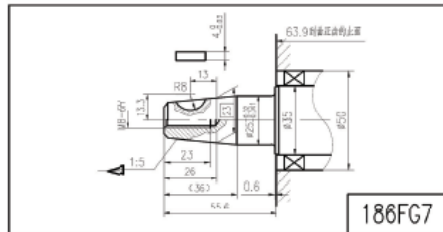

# 195F Performance Curves

NK186F - NK192F  
ALBERI CILINDRICI CON CHIAVETTA

NK186F - NK192F  
ALBERI CILINDRICI FILETTATI E  
E FILETTATO CON CHIAVETTA

NK186F NK192F  
ALBERI CONICI

Model	Size:A (mm)	Size:B (mm)	Size:C (mm)	Size:D (mm)	Size:E (mm)	Size:F (mm)
SH195FB/E	441	427	501	155	227	214