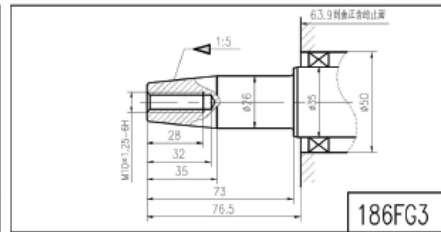

# 195F Performance Curves

NK186F - NK192F  
ALBERI CILINDRICI CON CHIAVETTA

NK186F - NK192F  
ALBERI CILINDRICI FILETTATI E  
E FILETTATO CON CHIAVETTA

NK186F NK192F  
ALBERI CONICI

Model	Size:A (mm)	Size:B (mm)	Size:C (mm)	Size:D (mm)	Size:E (mm)	Size:F (mm)
SH195FB/E	441	427	501	155	227	214