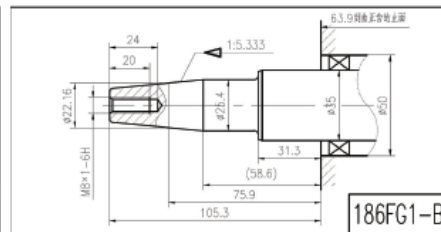

# 195F Performance Curves

NK186F - NK192F  
ALBERI CILINDRICI CON CHIAVETTA

NK186F - NK192F  
ALBERI CILINDRICI FILETTATI E  
E FILETTATO CON CHIAVETTA

NK186F NK192F  
ALBERI CONICI

Model	Size:A (mm)	Size:B (mm)	Size:C (mm)	Size:D (mm)	Size:E (mm)	Size:F (mm)
SH195FB/E	441	427	501	155	227	214