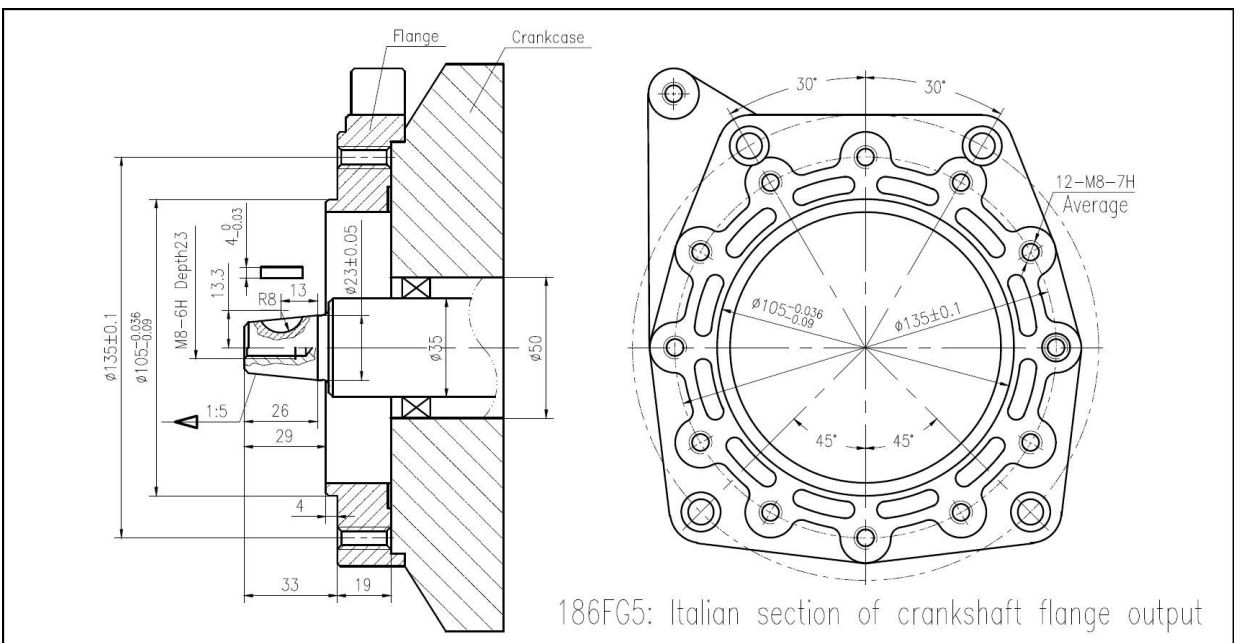

# 195F Performance Curves

NK186F - NK192F  
ALBERI CILINDRICI CON CHIAVETTA

NK186F - NK192F  
ALBERI CILINDRICI FILETTATI E  
E FILETTATO CON CHIAVETTA

NK186F NK192F  
ALBERI CONICI

Model	Size:A (mm)	Size:B (mm)	Size:C (mm)	Size:D (mm)	Size:E (mm)	Size:F (mm)
SH195FB/E	441	427	501	155	227	214