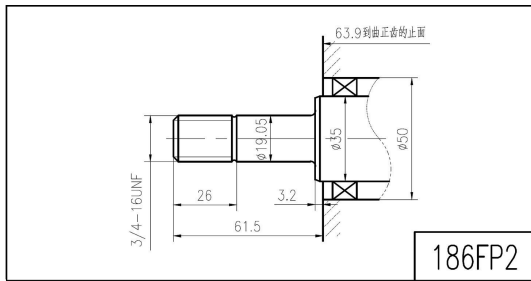

# 195F Performance Curves

NK186F - NK192F  
ALBERI CILINDRICI CON CHIAVETTA

NK186F - NK192F  
ALBERI CILINDRICI FILETTATI E  
E FILETTATO CON CHIAVETTA

NK186F NK192F  
ALBERI CONICI

Model	Size:A (mm)	Size:B (mm)	Size:C (mm)	Size:D (mm)	Size:E (mm)	Size:F (mm)
SH195FB/E	441	427	501	155	227	214