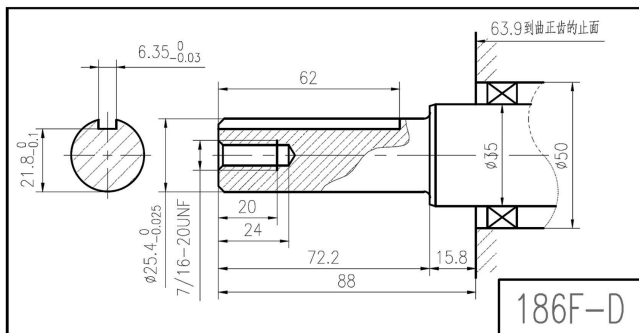

# 195F Performance Curves

NK186F - NK192F  
ALBERI CILINDRICI CON CHIAVETTA

NK186F - NK192F  
ALBERI CILINDRICI FILETTATI E  
E FILETTATO CON CHIAVETTA

NK186F NK192F  
ALBERI CONICI

Model	Size:A (mm)	Size:B (mm)	Size:C (mm)	Size:D (mm)	Size:E (mm)	Size:F (mm)
SH195FB/E	441	427	501	155	227	214