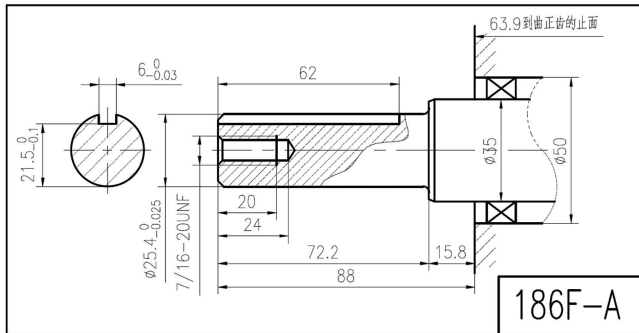

# 195F Performance Curves

NK186F - NK192F  
ALBERI CILINDRICI CON CHIAVETTA

NK186F - NK192F  
ALBERI CILINDRICI FILETTATI E  
E FILETTATO CON CHIAVETTA

NK186F NK192F  
ALBERI CONICI

Model	Size:A (mm)	Size:B (mm)	Size:C (mm)	Size:D (mm)	Size:E (mm)	Size:F (mm)
SH195FB/E	441	427	501	155	227	214