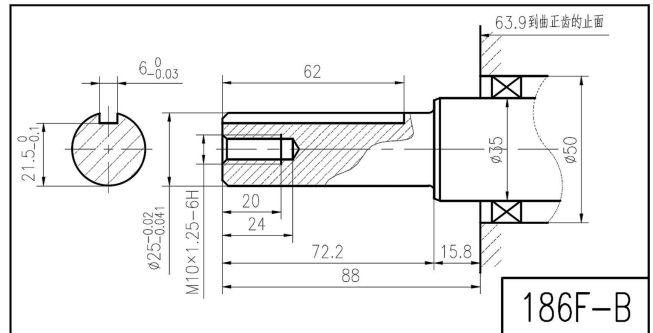

# 195F Performance Curves

NK186F - NK192F  
ALBERI CILINDRICI CON CHIAVETTA

NK186F - NK192F  
ALBERI CILINDRICI FILETTATI E  
E FILETTATO CON CHIAVETTA

NK186F NK192F  
ALBERI CONICI

Model	Size:A (mm)	Size:B (mm)	Size:C (mm)	Size:D (mm)	Size:E (mm)	Size:F (mm)
SH195FB/E	441	427	501	155	227	214