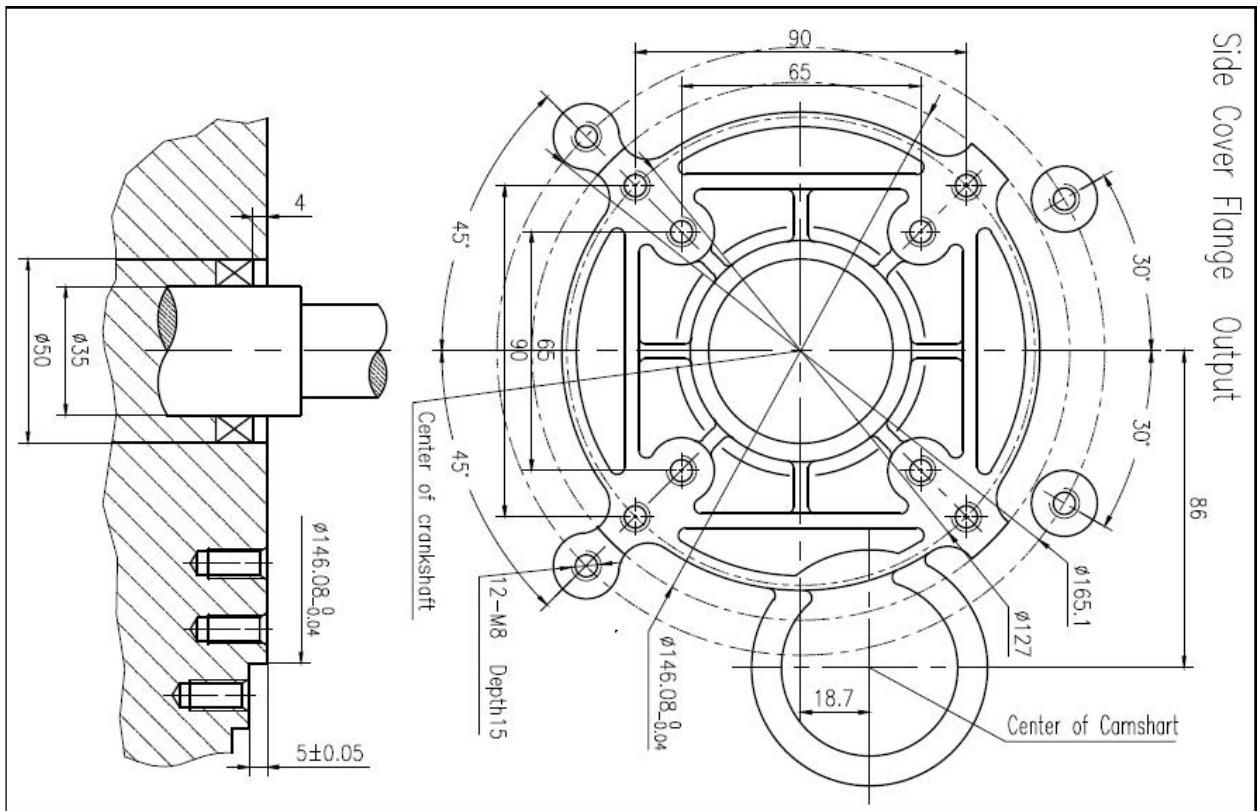

# 195F Performance Curves

NK186F - NK192F  
ALBERI CILINDRICI CON CHIAVETTA

NK186F - NK192F  
ALBERI CILINDRICI FILETTATI E  
E FILETTATO CON CHIAVETTA

NK186F NK192F  
ALBERI CONICI

Model	Size:A (mm)	Size:B (mm)	Size:C (mm)	Size:D (mm)	Size:E (mm)	Size:F (mm)
SH195FB/E	441	427	501	155	227	214