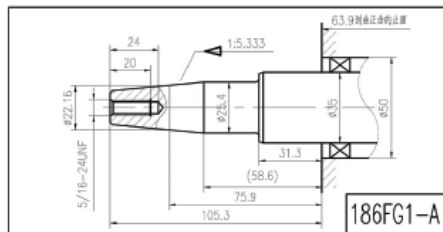

# 195F Performance Curves

NK186F - NK192F  
ALBERI CILINDRICI CON CHIAVETTA

NK186F - NK192F  
ALBERI CILINDRICI FILETTATI E  
E FILETTATO CON CHIAVETTA

NK186F NK192F  
ALBERI CONICI

Model	Size:A (mm)	Size:B (mm)	Size:C (mm)	Size:D (mm)	Size:E (mm)	Size:F (mm)
SH195FB/E	441	427	501	155	227	214